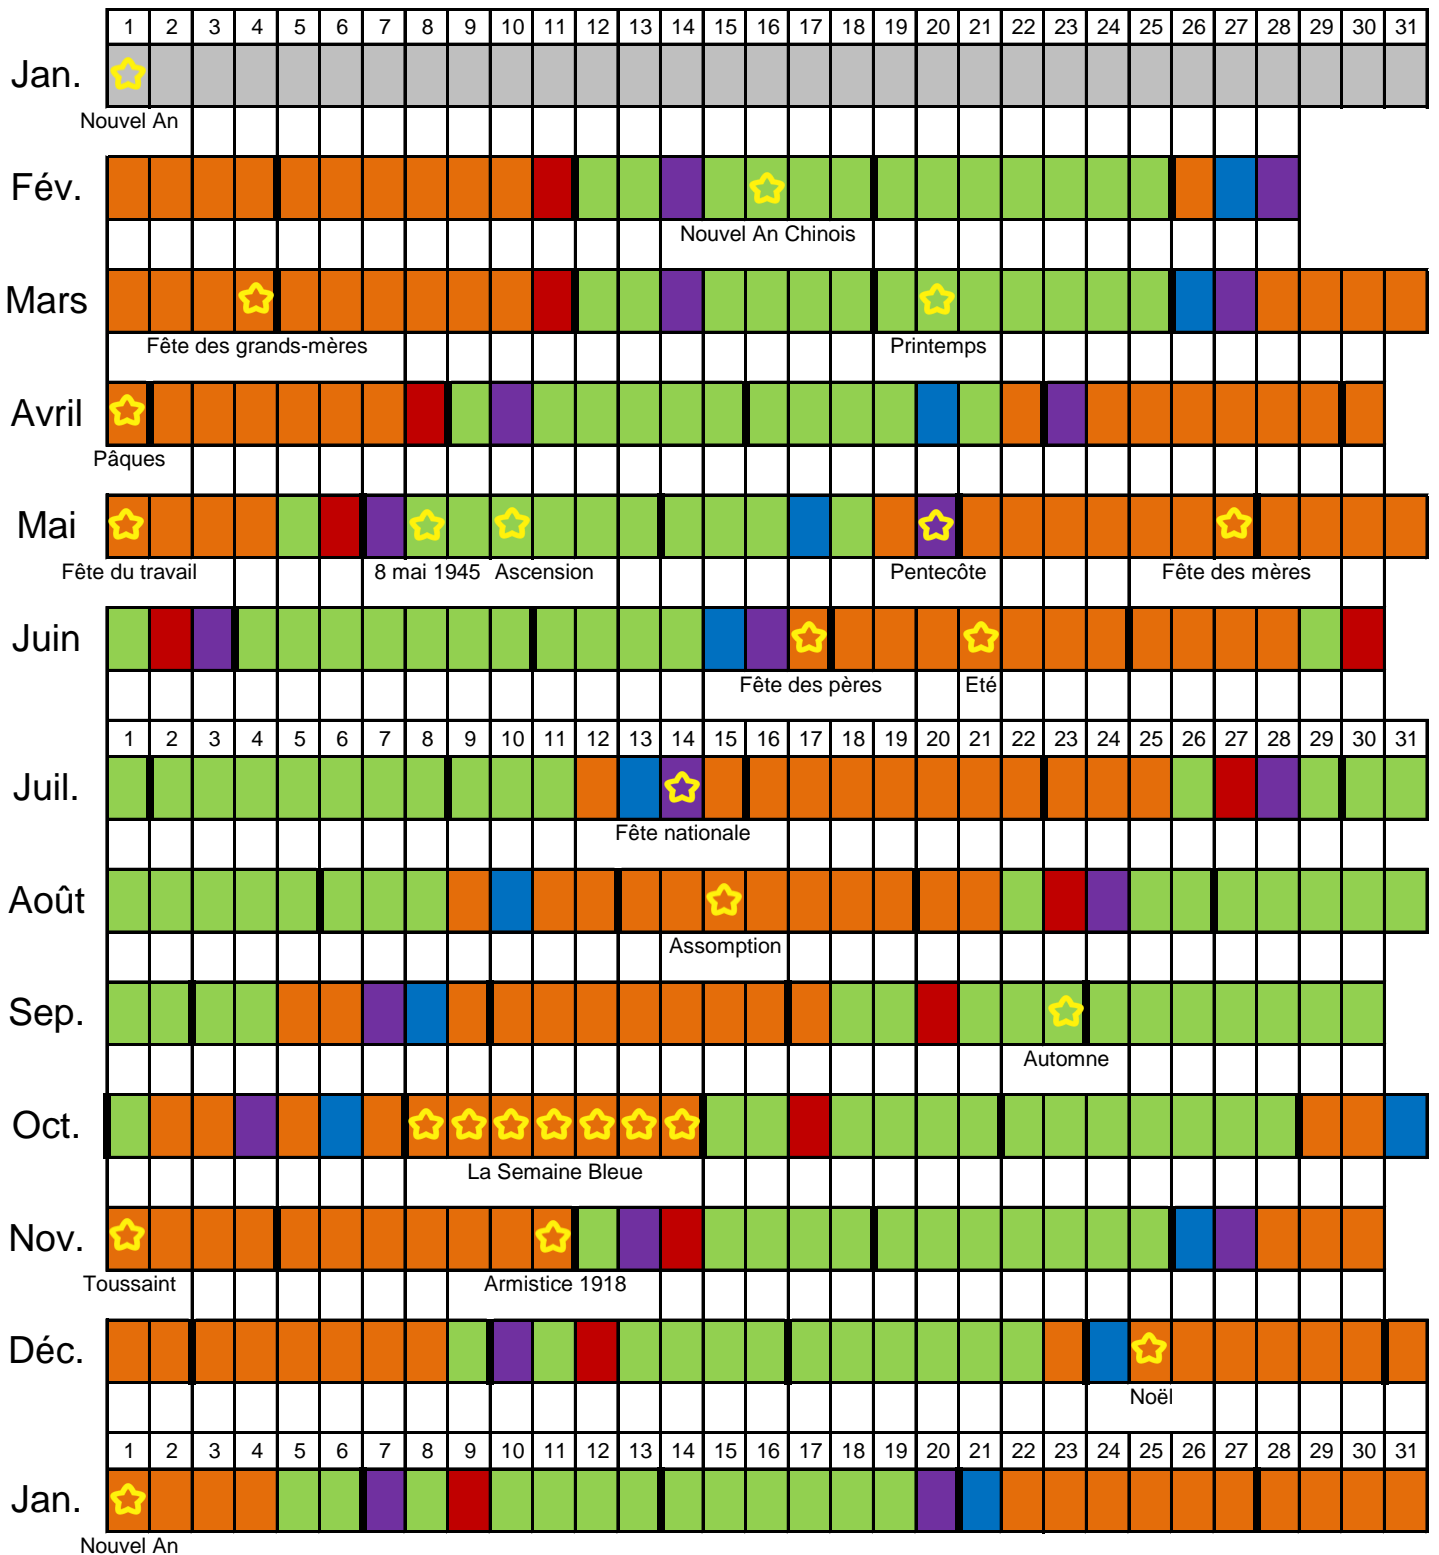

VERDURABLE

5, allée Simone de Beauvoir 94110 ARCUEIL
www.verdurable.fr

Calendrier Lune 2018

- Lune montante, activités jardinage : semer, greffer, récolter.
- Lune descendante, activités jardinage : planter, rempoter, bouturer, tailler.
- Nœud lunaire, éviter le jardinage.
- Périgée, éviter le jardinage.
- Apogée, éviter le jardinage.
- Lundi de la semaine
- Fête